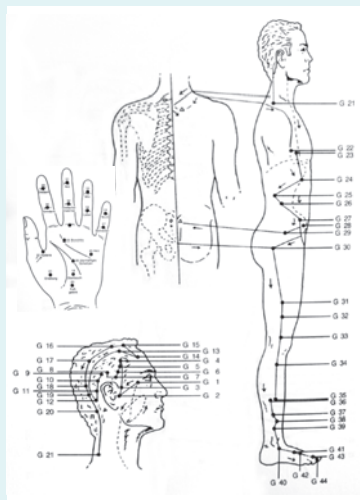

Der Elektro-Akupunkturstift bietet das Neueste der Elektroakupunktur. Er verwendet das gleiche Prinzip wie die traditionelle chinesische Akupunkturtherapie, ohne dabei die Haut zu durchstechen. Das Gerät ermittelt die Akupunkturpunkte und stimuliert diese auf Knopfdruck ohne Nadel auf elektronische Weise, so dass die Schmerzen nachlassen. Bei der Stimulation eines Akupunkturpunktes wird die Funktion des betreffenden Organsystems angeregt und seine Vitalität gefördert.