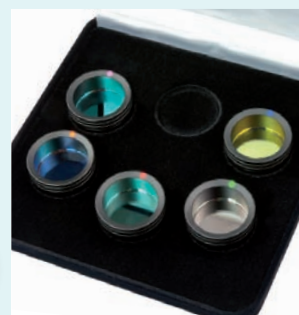

Der Einsatz der Farbtherapie ist heute eine völlig anerkannte Methode der Alternativmedizin.

Mit den Farben BLAU, GRÜN, VIOLETT, GELB, ORANGE und ROT kann eine Behandlung im eigenen Heim bequem, ohne spezielles Fachwissen und ohne großen Zeitaufwand durchgeführt werden.

Farbe	Chakra	Wirkung der Farben
Violett	Stirnchakra	Befreit den menschlichen Geist von alltäglichen Sorgen. Ein positiver Einfluss bei psychischen Problemen. Hilft bei Kopfschmerzen und Migräne.
Blau	Halschakra	Ist die Farbe der Meditation und entspannt die Seele. Hat Einfluss auf die Schilddrüse, den Rachen und die Schädelbasis. Beruhigt die Nerven und wirkt schmerzlindernd.
Grün	Herzchakra	Stärkt das Immunsystem, beeinflusst vor allem das Herz, die Lunge. Wie ein schöner Spaziergang im Grünen lindert es Atembeschwerden, fördert Entspannung und weckt ein Gefühl der Harmonie und Ruhe.
Gelb	Solarplexuschakra	Wirkt auf die Konzentration, das Gleichgewicht, das Durchsetzungsvermögen, die Persönlichkeit. Befreit vor Magengeschwüren, Nierenproblemen, Depressionen, Schlafstörungen etc.
Orange	Sakralchakra	Ist die Farbe der Produktivität, Kreativität, des allgemeinen Wohlbefindens. Fördert die Freude am Leben, die Offenheit und das Selbstbewusstsein.
Rot	Wurzelchakra	Diese Farbe ist sehr kräftig, wirkt stimulierend, regt an und ist wie ein Reizmittel. Wird in der unteren Hälfte des Körpers verwendet um Bewegung, Reflexe u.s.w. zu erhöhen.

(mehr in der Gebrauchsanweisung)