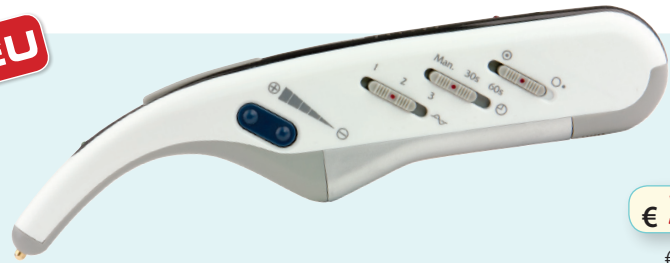

Schröpfgläser mit Ball

Gläser allein autoklavierbar bis 134°C

	Artikel-Nr.	€ NEU	€ alt
0	E-68220	6,79	7,00
1	E-68221	7,28	7,50
2	E-68222	7,76	8,00
3	E-68223	7,86	8,10
4	E-68224	10,09	10,40
5	E-68225	11,35	11,70
6	E-68226	14,55	15,00

Elektro-Akupunkturstift

NEU

Anwendungsbereiche:

Der Akupunkturstift ermöglicht das Lokalisieren der Akupunkturpunkte auf der Hautoberfläche. Dadurch lässt sich schmerzfrei, ohne Infektionsgefahr und völlig risikolos eine gezielte Akupunkturbehandlung zum Beispiel gegen Müdigkeit, Kopfschmerzen, Depressionen, kalte Füße, Erkältungen, Darmstörungen, Bauchschmerzen, etc. durchführen.